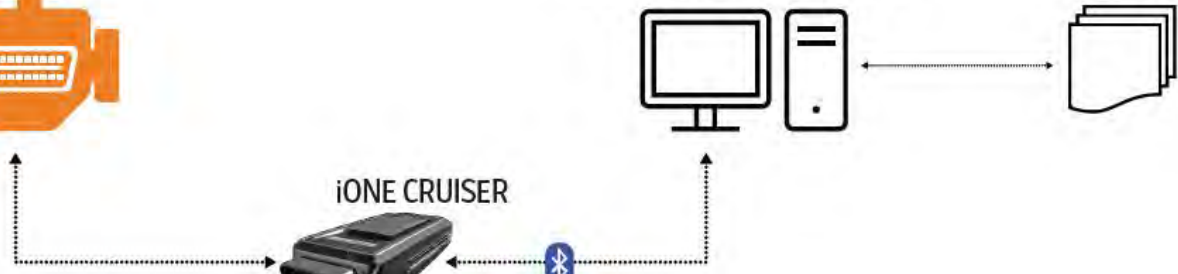

SW MODULE (ALIGNER PC)

PRINTOUT