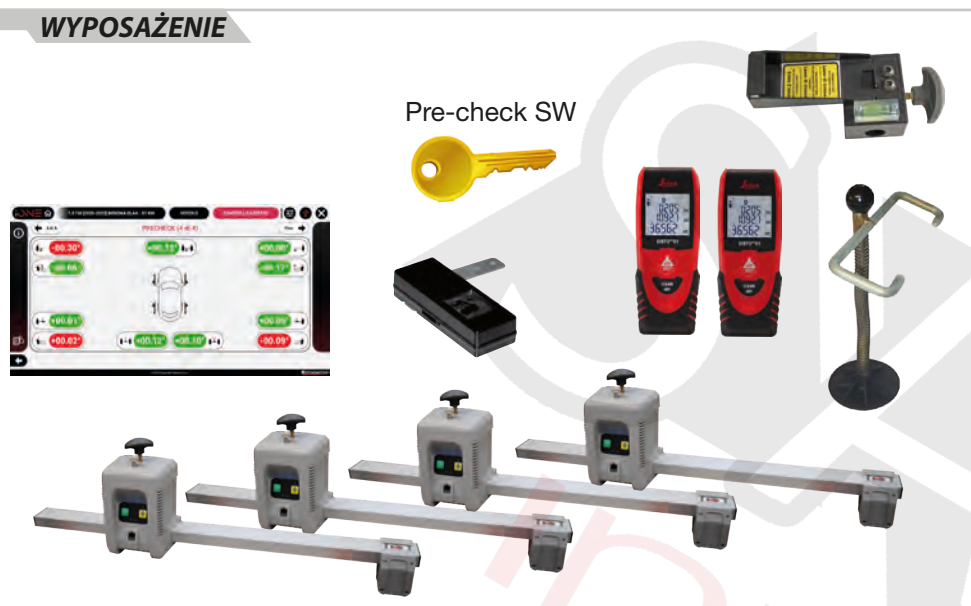

WYPOSAŻENIE DO KALIBRACJI CZUJNIKÓW 360°

20

SPRZĘT DO KALIBRACJI RADARÓW

23

SCE 310	23
AKCESORIA OPCJONALNE DLA SCE 300 / 310	24

AKCESORIA

25

IONE REMOTE

29

SAMODIAGNOZA

31

IONE CRUISER	31
OPCJONALNE AKCESORIA IONE CRUISER	32
AKCESORIA DLA ADAS & DIAGNOSIS	34
ODNOWIENIE SUBSKRYPCJI TIS DLA PRODUKTÓW SOCIO LINE	35

PROADAS RS DIGITAL

WYPOSAŻENIE

Kod	Zasilanie	Opis	Cena netto
0-62103301/00	110-230V/1PH/60-60HZ	PROADAS RS DIGITAL Zestaw RS Digital jest przeznaczony dla klientów nieposiadających geometrii kół i składa się z: PROADAS SCE 910 (podstawowe urządzenie), Panel radarowy, Zestaw do regulacji czujników optycznych, Zestaw HL v.2, n. 2 wskaźniki laserowe BT, wsparcie wskaźnika laserowego, blokada kierownicy, licencja na wstępną kontrolę geometrii kół, zestaw krótkiej belki z pinami, monitor 75", minikomputer do cyfrowego odtwarzania celów dla przedniej kamery. Potrzebne są cztery (4) klamry (brak w zestawie).	69 993,00
8-62100123		Licencja na funkcjonalność PROADAS DIGITAL, subskrypcja 12 miesięcy (obowiązkowe)	5,00
8-62100126		Zestaw do personalizacji PROADAS RS DIGITAL (obowiązkowe)	188,00