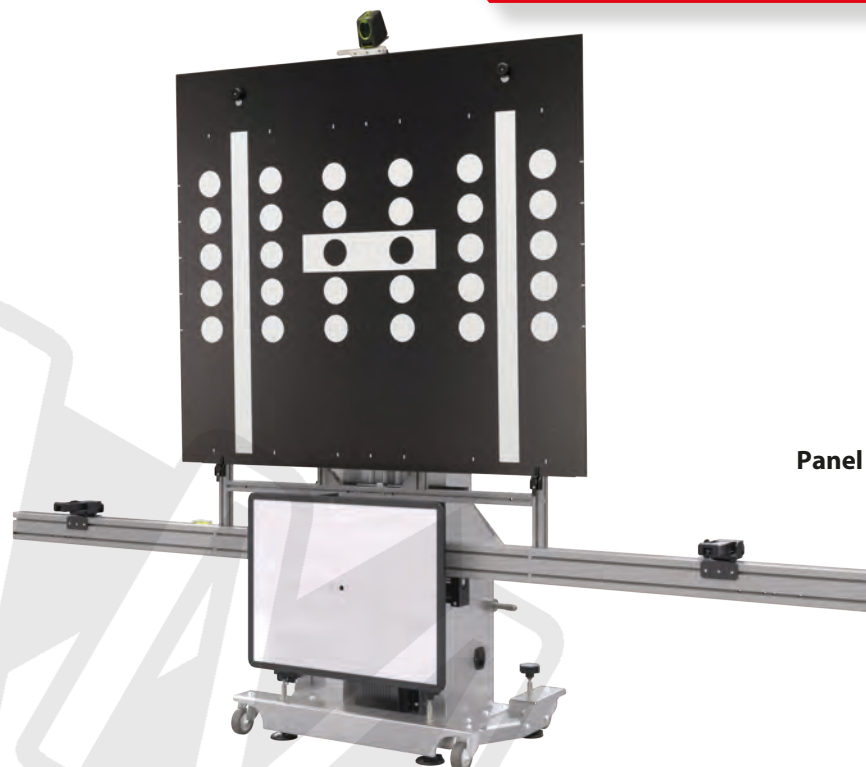

ODLICZ 25% RABATU OD CENY NETTO

PROADAS TS V1

WYPOSAŻENIE

Panel nie zawarty

Kod	Zasilanie	Opis	Cena netto
0-62103801/00	110-230V/1PH/60-60HZ	PROADAS TS V1 Zestaw TS V1 jest przeznaczony dla klientów posiadających geometrie kół NEXION CCD i składa się z : PROADAS SCE 910, Panel radarowy, HL. V.2 Kit, zestaw krótkiej listwy radarowej ze sworzniami, wspornik wskaźnika laserowego , zestaw do wymiany danych - PROADAS.	36 107,00
8-62100012		Licencja na funkcjonalność , subskrypcja 12 miesięcy (obowiązkowe)	5,00
8-62100132		Zestaw do personalizacji TS V1 (obowiązkowy)	215,00

ODLICZ 25% RABATU OD CENY NETTO

PROADAS TS-3D V1

WYPOSAŻENIE

Kod	Zasilanie	Opis	Cena netto
0-62103901/00	110-230V/1PH/60-60HZ	PROADAS TS-3D V1 Zestaw TS-3D V1 jest przeznaczony dla klientów posiadających geometrie kół NEXION nowej generacji i składa się z : PROADAS SCE 910, panel radarowy, 2 wskaźniki laserowe BT, wspornik wskaźnika laserowego, zestaw długiej listwy radarowej, zestaw celu 3D, zestaw do wymiany danych ustawiacza kół - PROADAS.	39 761,00
8-62100012		Licencja na funkcjonalność , subskrypcja 12 miesięcy (obowiązkowe)	5,00
8-62100133		Zestaw do personalizacji TS-3D V1 (obowiązkowy)	215,00

ODLICZ 25% RABATU OD CENY NETTO

PROADAS START V1

WYPOSAŻENIE

Panel nie zawarty

Kod	Zasilanie	Opis	Cena netto
0-62104001/00	110-230V/1PH/60-60HZ	PROADAS START V1 Zestaw START V1 składa się z : PROADAS SCE 910, panel radaru, zestaw wyrównujący START, zestaw długiego paska radaru. Potrzebne są dwie (2) klamry, NIE ZAWARTE W STANDARDZIE	37 701,00
8-62100012		Licencja na funkcjonalność , subskrypcja 12 miesięcy (obowiązkowe)	5,00
8-62100134		Zestaw do personalizacji START (obowiązkowy)	215,00