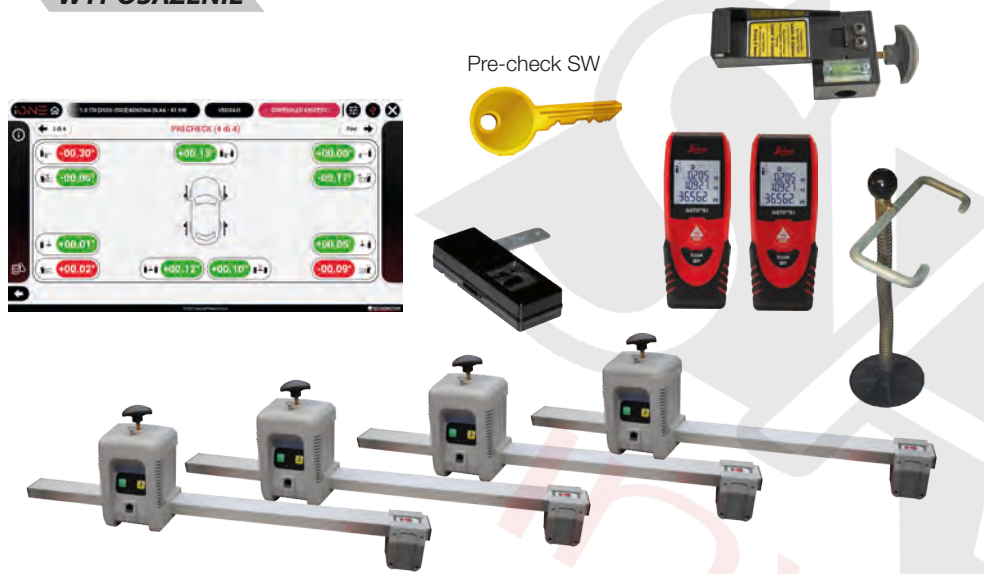

ODLICZ 25% RABATU OD CENY NETTO

PROADAS START DIGITAL

WYPOSAŻENIE

Kod	Zasilanie	Opis	Cena netto
0-62103601/00	110-230V/1PH/60-60HZ	PROADAS START DIGITAL Zestaw START składa się z: PROADAS SCE 910 (podstawowe urządzenie), Panel radarowy, n. 2 wskaźniki laserowe, Zestaw do ustawiania START, Zestaw długiej belki radarowej, Monitor 75", minikomputer do cyfrowego odtwarzania celów dla przedniej kamery. Potrzebne są dwie (2) klamry (brak w zestawie).	54 660,00
8-62100123		Licencja na funkcjonalność PROADAS DIGITAL, subskrypcja 12 miesięcy (obowiązkowe)	5,00
8-62100129		Zestaw do personalizacji PROADAS START DIGITAL (obowiązkowe)	188,00

ODLICZ 25% RABATU OD CENY NETTO

PROADAS RS V1

WYPOSAŻENIE

Kod	Zasilanie	Opis	Cena netto
0-62103701/00	110-230V/1PH/60-60HZ	PROADAS RS V1 Zestaw RS V1 jest przeznaczony dla klientów nieposiadających urządzenia do ustawiania geometrii kół i składa się z: PROADAS SCE 910, Panel radarowy, Zestaw do regulacji czujników optycznych, Wspornik wskaźnika laserowego, Blokada kierownicy, Licencja na wstępną kontrolę geometrii kół; Zestaw krótkiego drążka. Wymagane są cztery (4) klamry, NIE ZAWARTE W STANDARDZIE.	52 856,00
8-62100012		Licencja na funkcjonalność , subskrypcja 12 miesięcy (obowiązkowe)	5,00
8-62100131		Zestaw do personalizacji RS V1 (obowiązkowy)	215,00