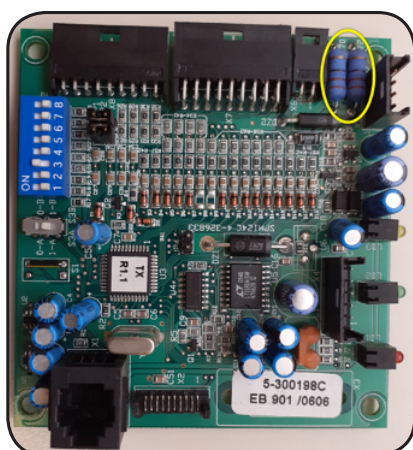

Biuletyn techniczny

Pragniemy poinformować, że w przypadku konieczności wymiany ładowarki akumulatora zestawu radiowego w w/w maszynach wyprodukowanych przed 2016 r. Wymagany jest kod 4-328832. Numery seryjne maszyn do CLNxxxxxx.

W maszynach wyprodukowanych od 2016 r. Do dnia dzisiejszego (od nr seryjny CMAxxxxxx) kod zamówionej ładowarki to 4-330050D.

Ta uwaga jest wymagana ze względu na zmianę płytki elektronicznej utworzonej w 2016 roku. Dopasuj odpowiednią ładowarkę na podstawie zainstalowanych nowych rezystorów.

Tę zmianę można szybko rozpoznać w następujący sposób:

Płyta sprzed 2016: wymaga ładowarki baterii o kodzie **4-328832**

Płyta po 2016: wymaga ładowarki baterii o kodzie **4-330050D**

Data:

23.04.2021

Produkt: